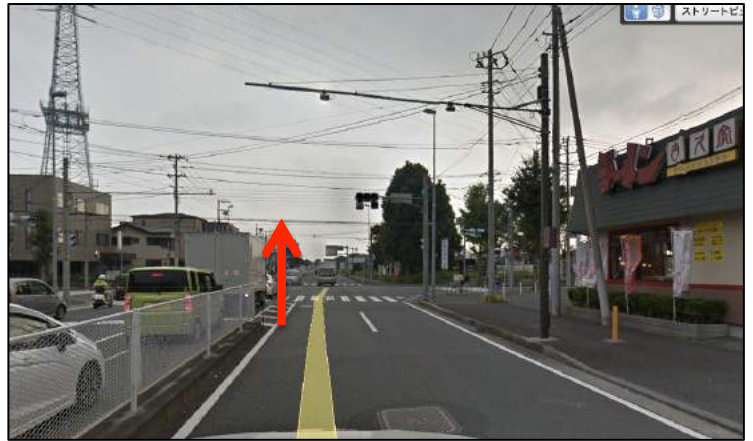

【藤沢方面からお越しの方】

「一色西」信号交差点を直進  
 左側に「エネオス」ガソリンスタンド  
 斜め右に「ケーヨーD2」

名前のない信号をさらに直進

右横に「Netz トヨタ」

右斜め前に「ファミリーマート」

右側にスーパー「ロピア」がある信号も直進

ロピアの次の信号を左折

右に「SEINO 運輸」の倉庫があります。

左折したら最初の路地を右折

突き当たりが搬入路入口になります。  
係員の誘導に従って下さい。

搬入後に第2駐車場にご移動願います。

搬入口を出たら左折  
大通りを左折  
最初の十字路信号を左折  
道沿い右にカーブすると駐車場入口

## 【綾瀬方面からお越しの方】

「遠藤東」交差点信号を直進  
右側にラーメン屋があります。

次の信号も直進  
右側に平置きの広い駐車場  
右斜め前に体育館が見えて来ます

体育館が右真横に見える信号も直進

イタリアンレストラン「La Pusa」を過ぎた  
信号を右折

右折するのはこの交差点です。左斜め前に「SEINO 運輸」の倉庫があります。

右折したら最初の路地を右折

路地を右折し、突き当たりが搬入口です。  
係員の指示に従って下さい。