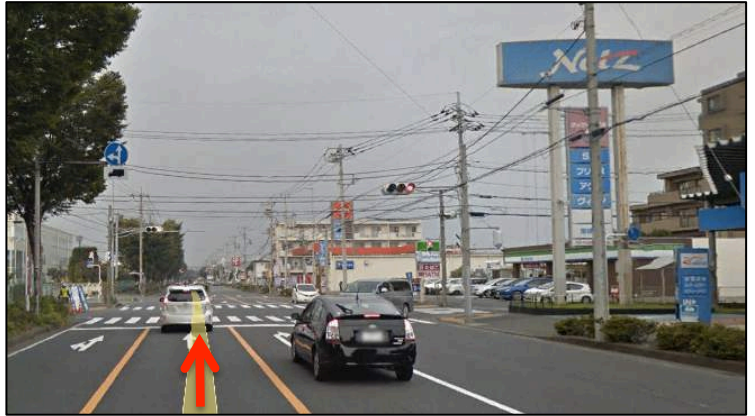

【藤沢方面からお越しの方】

「一色西」信号交差点を直進  
 左側に「エネオス」ガソリンスタンド  
 斜め右に「ケーヨーD2」

名前のない信号をさらに直進

右横に「Netz トヨタ」

右斜め前に「ファミリーマート」

右側にスーパー「ロピア」がある信号も直進

ロピアの次の信号を左折

右に「SEINO 運輸」の倉庫があります。

左折したら最初の路地を右折

突き当たりが搬入路入口になります。  
係員の誘導に従って下さい。

搬入後に第2駐車場にご移動願います。

搬入口を出たら左折  
大通りを左折  
最初の十字路信号を左折  
道沿い右にカーブすると駐車場入口

## 【綾瀬方面からお越しの方】

「遠藤東」交差点信号を直進  
右側にラーメン屋があります。

次の信号も直進  
右側に平置きの広い駐車場  
右斜め前に体育館が見えて来ます

体育館が右真横に見える信号も直進

イタリアンレストラン「La Pusa」を過ぎた  
信号を右折

右折するのはこの交差点です。左斜め前に「SEINO 運輸」の倉庫があります。

右折したら最初の路地を右折

路地を右折し、突き当たりが搬入口です。  
係員の指示に従って下さい。