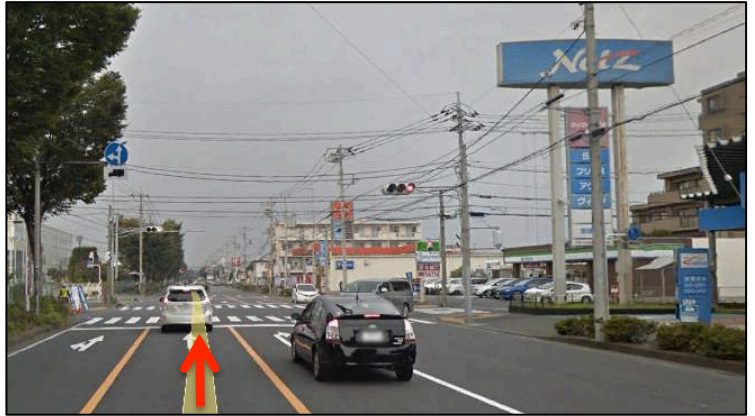

【藤沢方面からお越しの方】

「一色西」信号交差点を直進
 左側に「エネオス」ガソリンスタンド
 斜め右に「ケーヨーD2」

名前のない信号をさらに直進

右横に「Netz トヨタ」

右斜め前に「ファミリーマート」

右側にスーパー「ロピア」がある信号も直進

ロピアの次の信号を左折

右に「SEINO 運輸」の倉庫があります。

左折したら最初の路地を右折

突き当たりが搬入路入口になります。
係員の誘導に従って下さい。

搬入後に第2駐車場にご移動願います。

搬入口を出たら左折
大通りを左折
最初の十字路信号を左折
道沿い右にカーブすると駐車場入口

【綾瀬方面からお越しの方】

「遠藤東」交差点信号を直進
右側にラーメン屋があります。

次の信号も直進
右側に平置きの広い駐車場
右斜め前に体育館が見えて来ます

体育館が右真横に見える信号も直進

イタリアンレストラン「La Pusa」を過ぎた
信号を右折

右折するのはこの交差点です。左斜め前に「SEINO 運輸」の倉庫があります。

右折したら最初の路地を右折

路地を右折し、突き当たりが搬入口です。
係員の指示に従って下さい。

搬入後に第2駐車場にご移動願います。

搬入口を出たら左折
大通りを左折
最初の十字路信号を左折
道沿い右にカーブすると駐車場入口